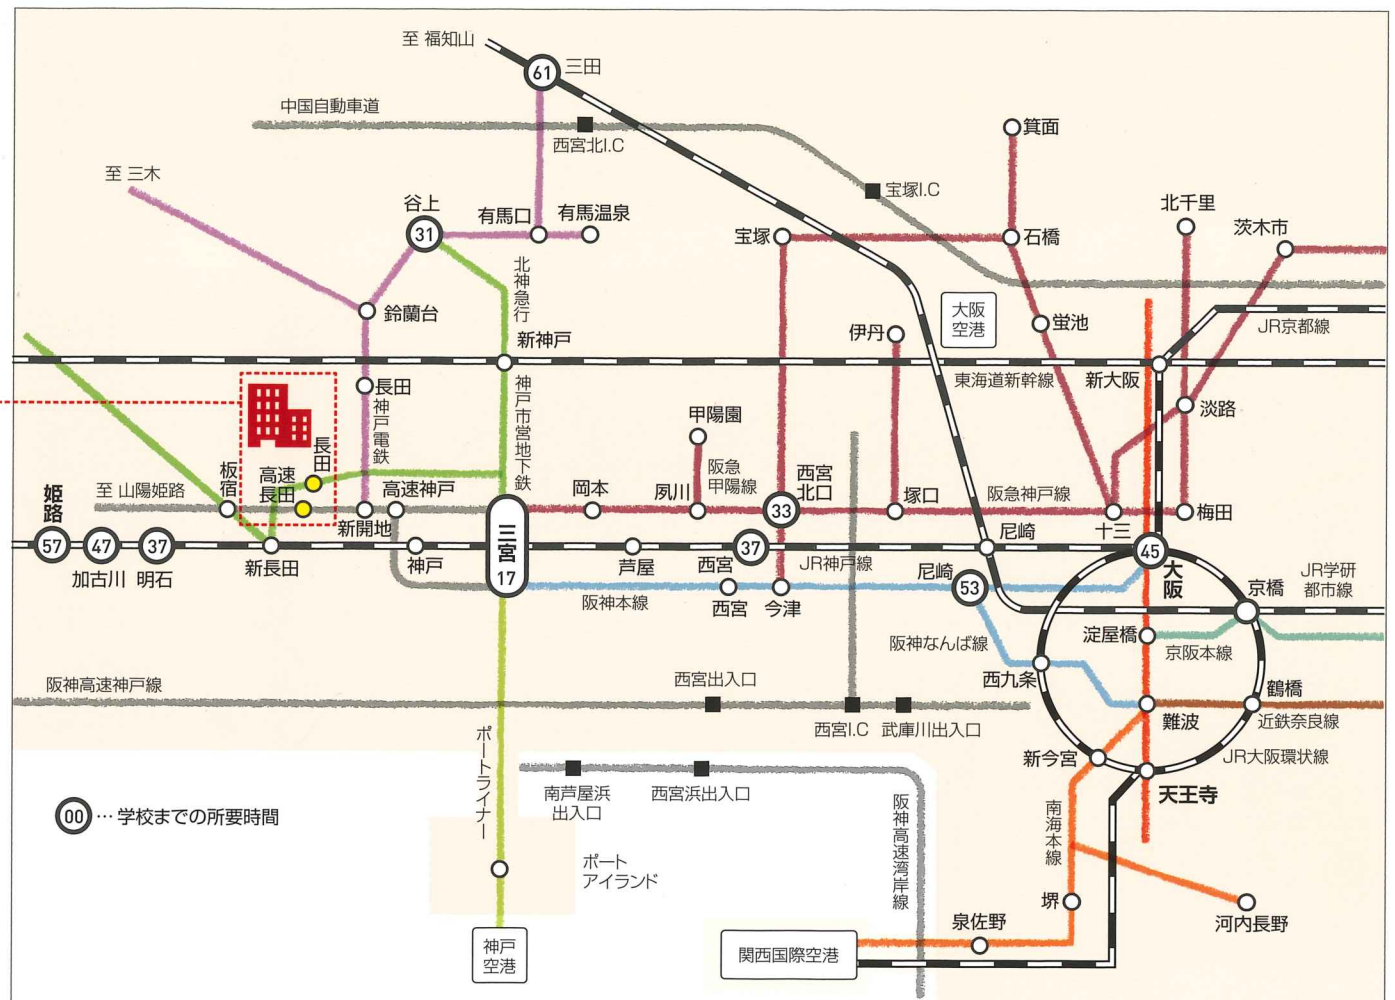

アクセス

ACCESS

- 阪神・阪急・山陽電車乗り入れ 神戸高速鉄道「高速長田駅」、市営地下鉄西神・山手線「長田駅」/西出口②番より徒歩13分
- JR神戸線「神戸駅」、神戸高速鉄道「高速神戸駅」、神戸電鉄「長田駅」(バス停 房王寺町5丁目)、山陽電鉄「板宿駅」、市営地下鉄西神・山手線「板宿駅」/市バス①系統 長田小学校前下車、徒歩3分

| | |
|--------|--|
| 11 系統 | 神戸駅前 - 新開地 - 神鉄長田駅 - 長田小学校前 - 板宿 |
| 13 系統 | 兵庫前駅 - 地下鉄長田駅前 - 長田小学校前 - 板宿経由 - 新長田駅前 |
| 110 系統 | 神戸駅前 - 神鉄長田駅 - 長田小学校前 - 板宿経由 - 鷹取駅前 |
| 112 系統 | 神戸駅前 - 神鉄長田駅 - 長田小学校前 - 板宿経由 - 鷹取駅前 |