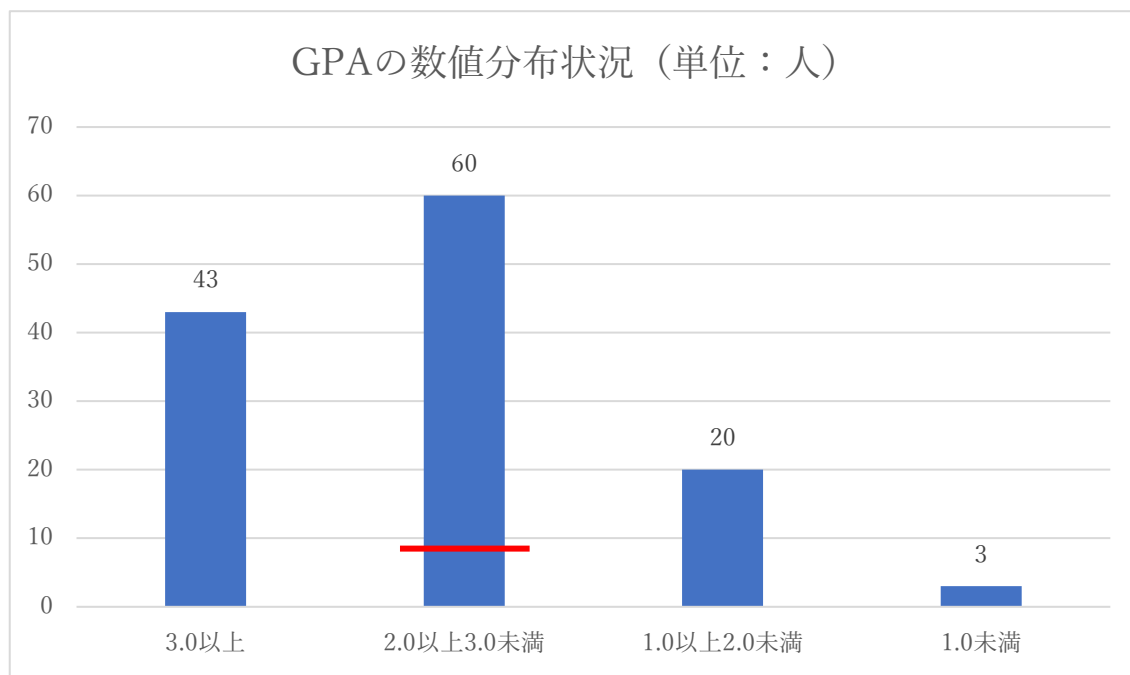

客観的な指標に基づく成績の分布を示す資料

こども学科 第1学年 (学生数 126人)

(2023年3月時点)

赤ライン

下位 1/4 : GPA2.2 以下 32人

客観的な指標に基づく成績の分布を示す資料

こども学科 第2学年 (学生数 246人)

(2023年3月時点)

赤ライン 1/4 : GPA2.1以下 62人