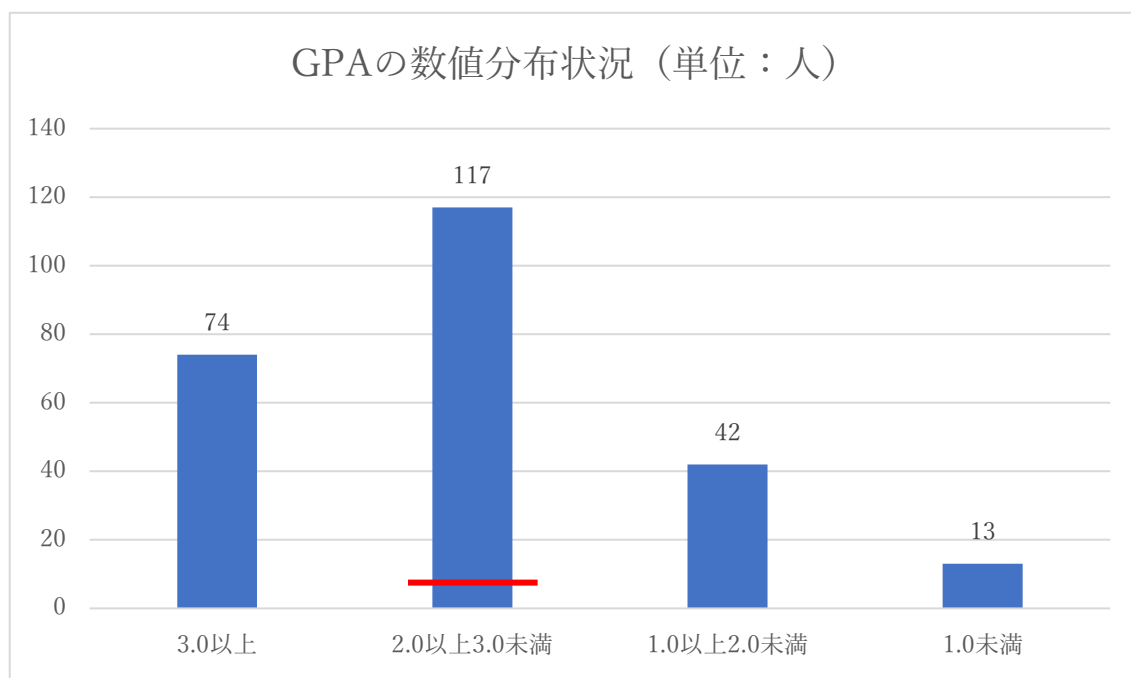

客観的な指標に基づく成績の分布を示す資料

こども学科 第1学年 (学生数 126人)

(2023年3月時点)

赤ライン

下位 1/4 : GPA2.2 以下 32人

客観的な指標に基づく成績の分布を示す資料

こども学科 第2学年 (学生数 246人)

(2023年3月時点)

赤ライン 1/4 : GPA2.1以下 62人